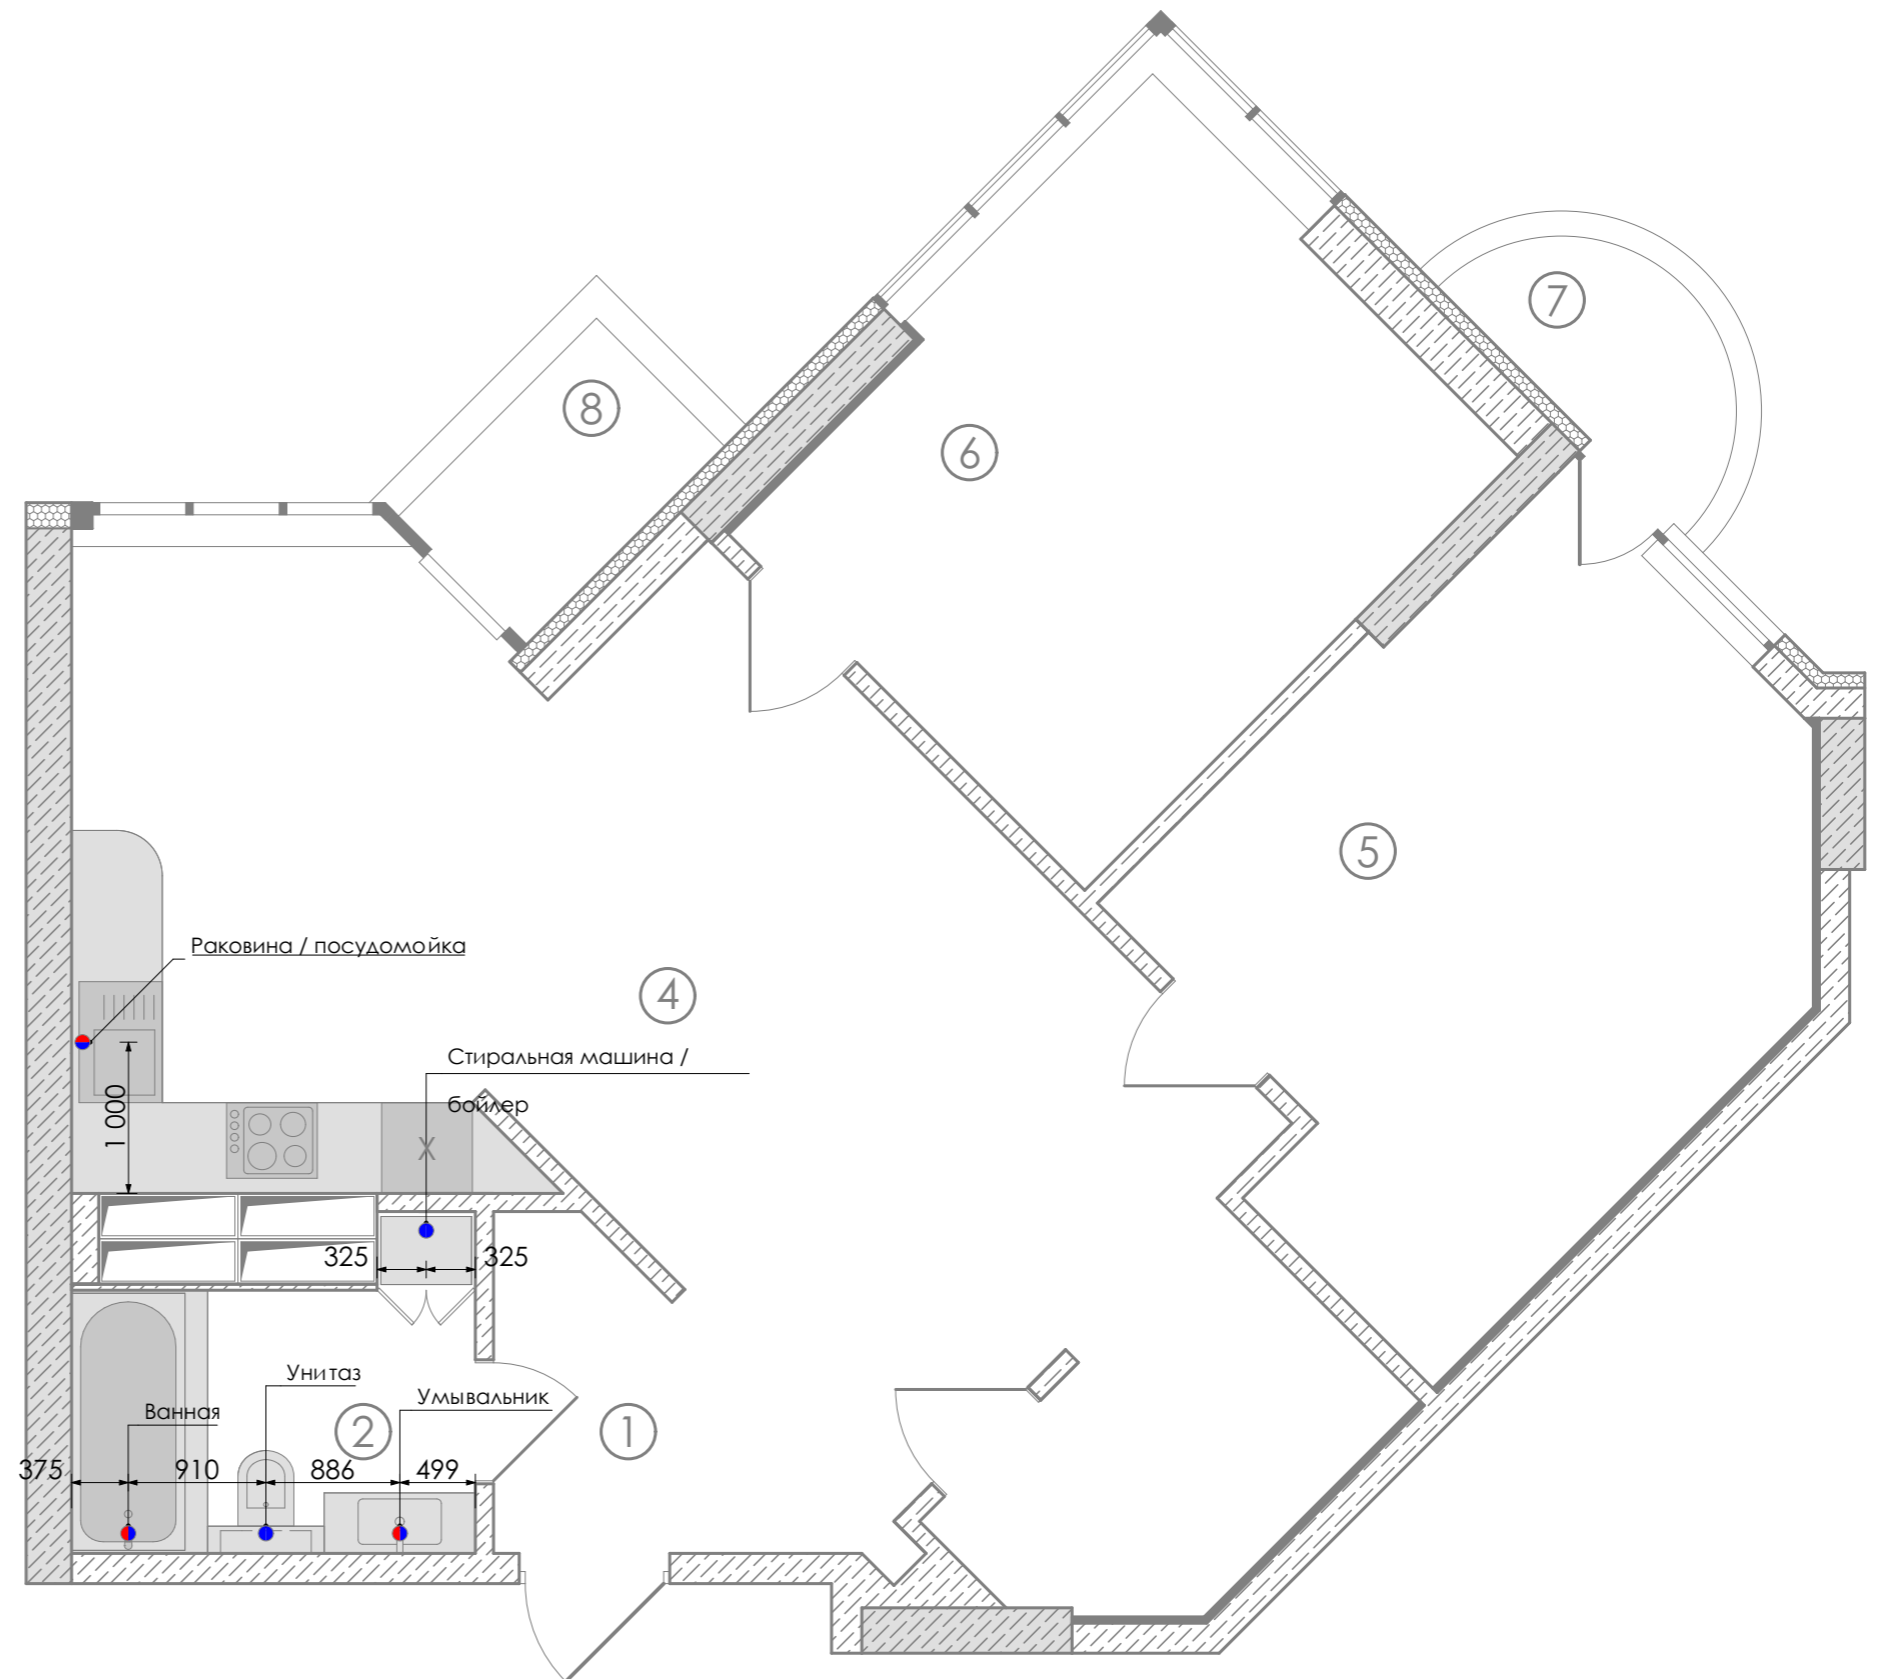

Экспликация помещений		
1	Прихожая	3,91
2	Ванная комната	4,98
3	Гардероб	4,49
4	Кухня/Г гостиная	31,5
5	Детская	16,14
6	Спальня	14
7	Балкон	2,1
8	Балкон	2,22
Жилая площадь		61,64
Общая площадь		79,34

Экспликация помещений		
1	Прихожая	3,91
2	Ванная комната	4,98
3	Гардероб	4,49
4	Кухня\гостиная	31,5
5	Детская	16,14
6	Спальня	14
7	Балкон	2,1
8	Балкон	2,22
Жилая площадь		61,64
Общая площадь		79,34

Экспликация помещений		
1	Прихожая	3,91
2	Ванная комната	4,98
3	Гардероб	4,49
4	Кухня/гостиница	31,5
5	Детская	16,14
6	Спальня	14
7	Балкон	2,1
8	Балкон	2,22
Жилая площадь		61,64
Общая площадь		79,34

УМОВНІ ПОЗНАЧЕННЯ

- ▲ Розетка
- ▲ Выключатель одинарный
- ▲ Выключатель двойной
- tv Телевизионная розетка
- @ Интернет розетка
- Вывод провода

Экспликация помещений		
1	Прихожая	3,91
2	Ванная комната	4,98
3	Гардероб	4,49
4	Кухня/гостиная	31,5
5	Детская	16,14
6	Спальня	14
7	Балкон	2,1
8	Балкон	2,22
Жилая площадь		61,64
Общая площадь		79,34

Развертка 1-1

Развертка 2-2

Развертка 3-3

Развертка 4-4

Развертка 5-5

Развертка 6-6

Развертка 7-7

Развертка 8-8