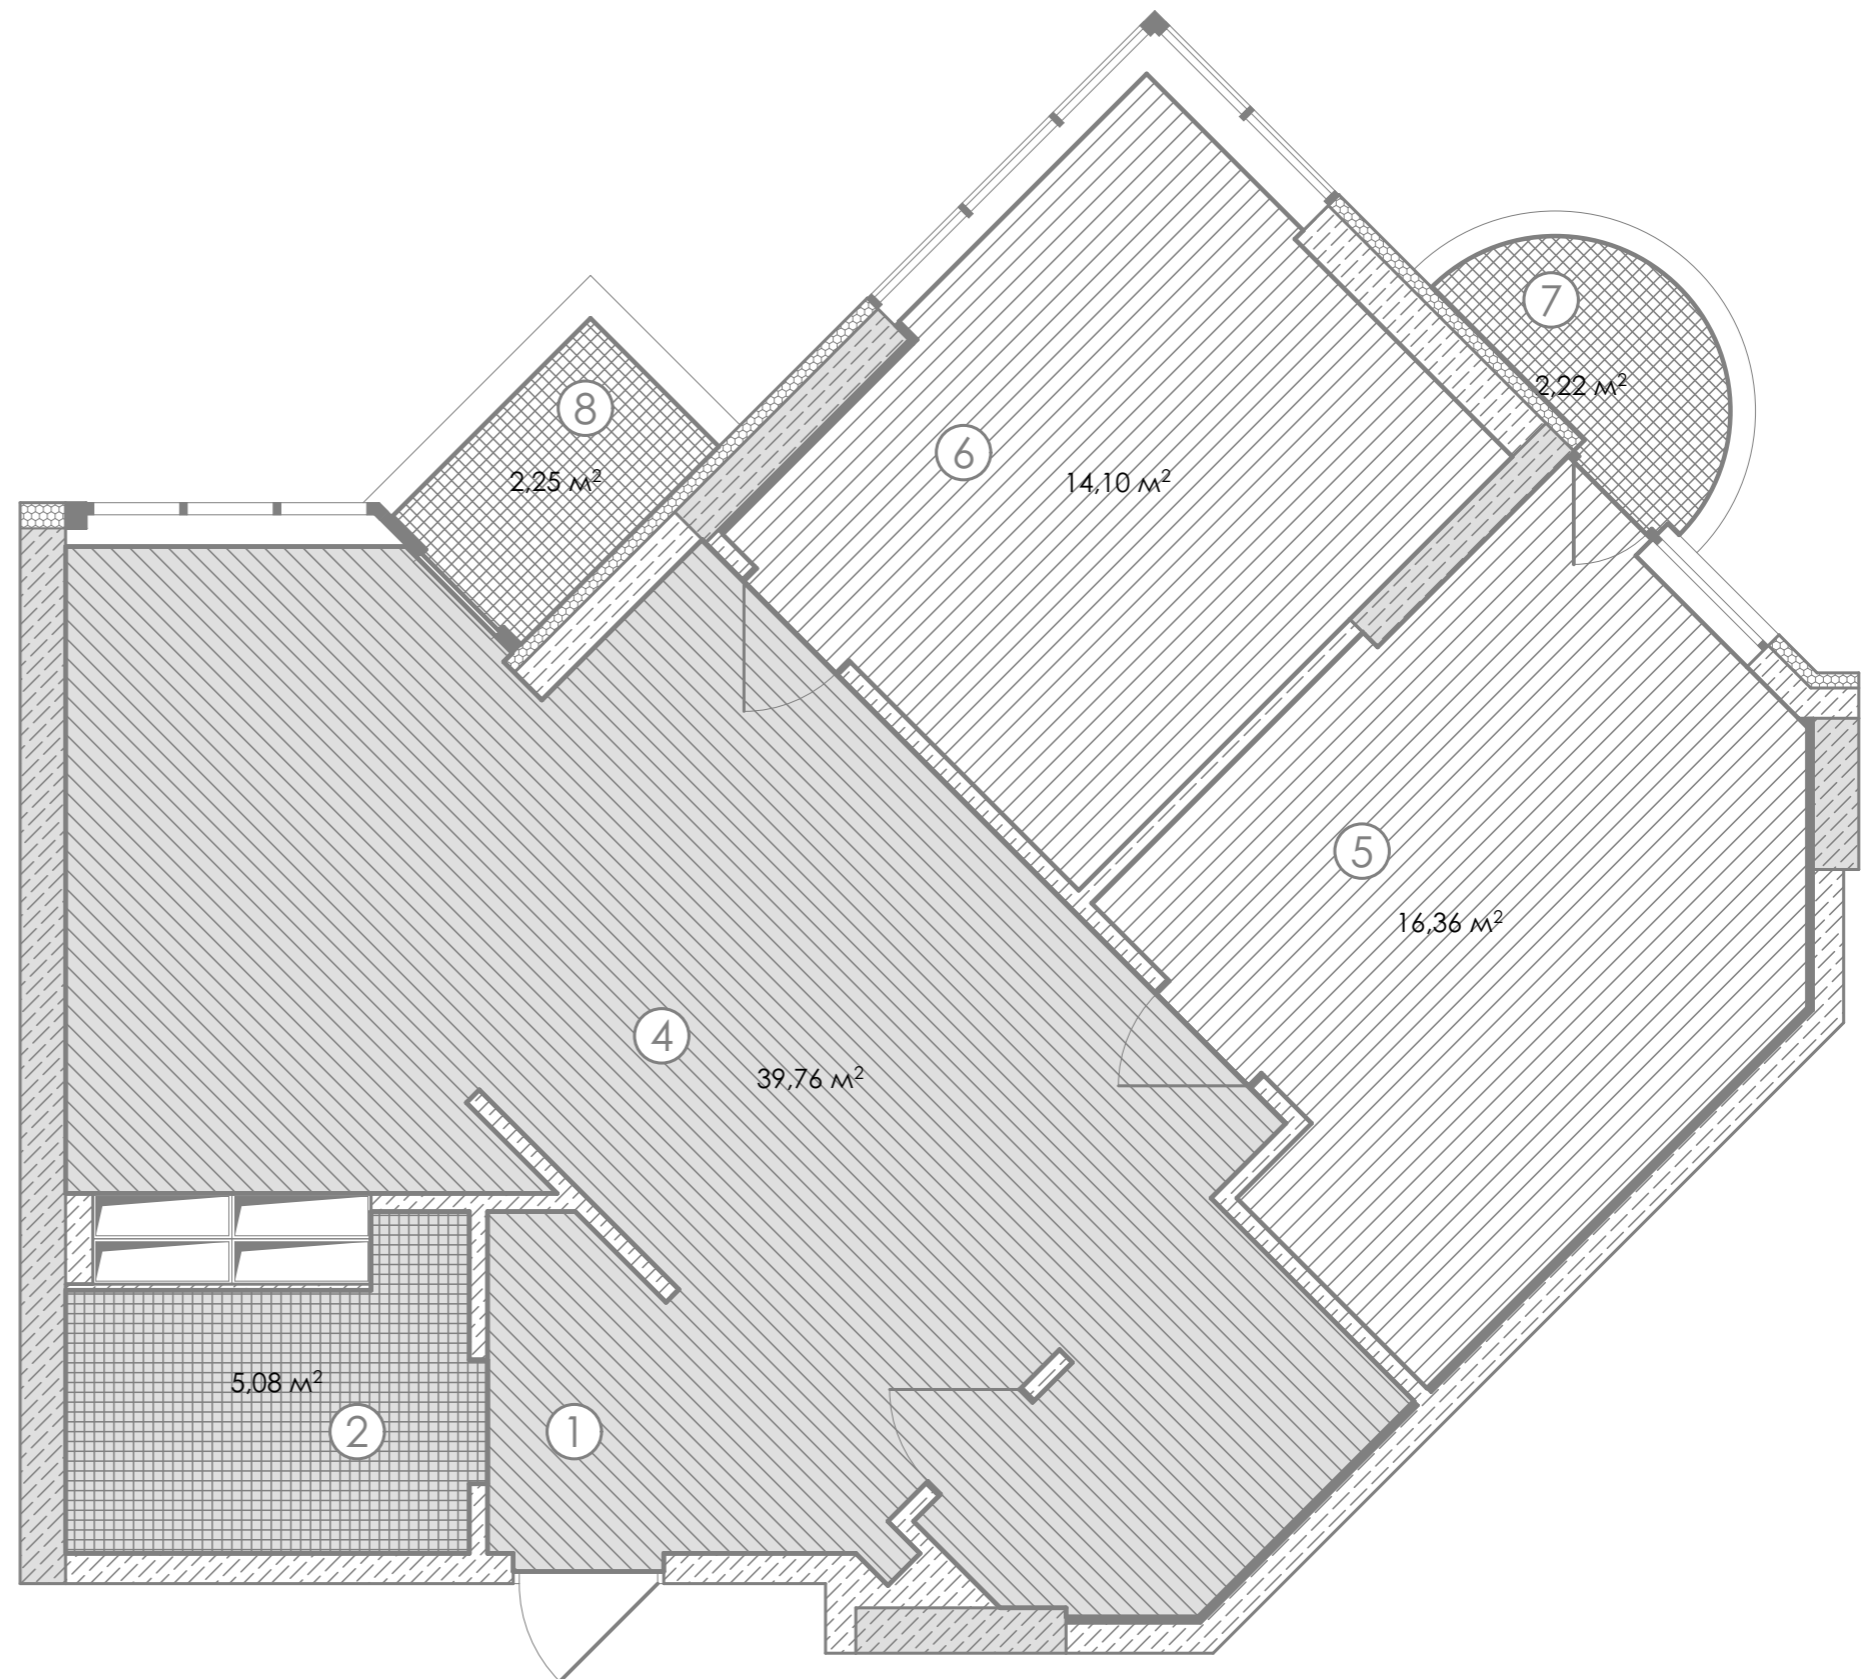

Экспликация помещений		
1	Прихожая	3,91
2	Ванная комната	4,98
3	Гардероб	4,49
4	Кухня/Г гостиная	31,5
5	Детская	16,14
6	Спальня	14
7	Балкон	2,1
8	Балкон	2,22
Жилая площадь		61,64
Общая площадь		79,34

Экспликация помещений		
1	Прихожая	3,91
2	Ванная комната	4,98
3	Гардероб	4,49
4	Кухня\гостиная	31,5
5	Детская	16,14
6	Спальня	14
7	Балкон	2,1
8	Балкон	2,22
Жилая площадь		61,64
Общая площадь		79,34

Экспликация помещений		
1	Прихожая	3,91
2	Ванная комната	4,98
3	Гардероб	4,49
4	Кухня/гостиница	31,5
5	Детская	16,14
6	Спальня	14
7	Балкон	2,1
8	Балкон	2,22
Жилая площадь		61,64
Общая площадь		79,34

УМОВНІ ПОЗНАЧЕННЯ

- ▲ Розетка
- ▲ Выключатель одинарный
- ▲ Выключатель двойной
- tv Телевизионная розетка
- @ Интернет розетка
- Вывод провода

Экспликация помещений		
1	Прихожая	3,91
2	Ванная комната	4,98
3	Гардероб	4,49
4	Кухня/гостиная	31,5
5	Детская	16,14
6	Спальня	14
7	Балкон	2,1
8	Балкон	2,22
Жилая площадь		61,64
Общая площадь		79,34

Развертка 1-1

Развертка 2-2

Развертка 3-3

Развертка 4-4

Развертка 5-5

Развертка 6-6

Развертка 7-7

Развертка 8-8