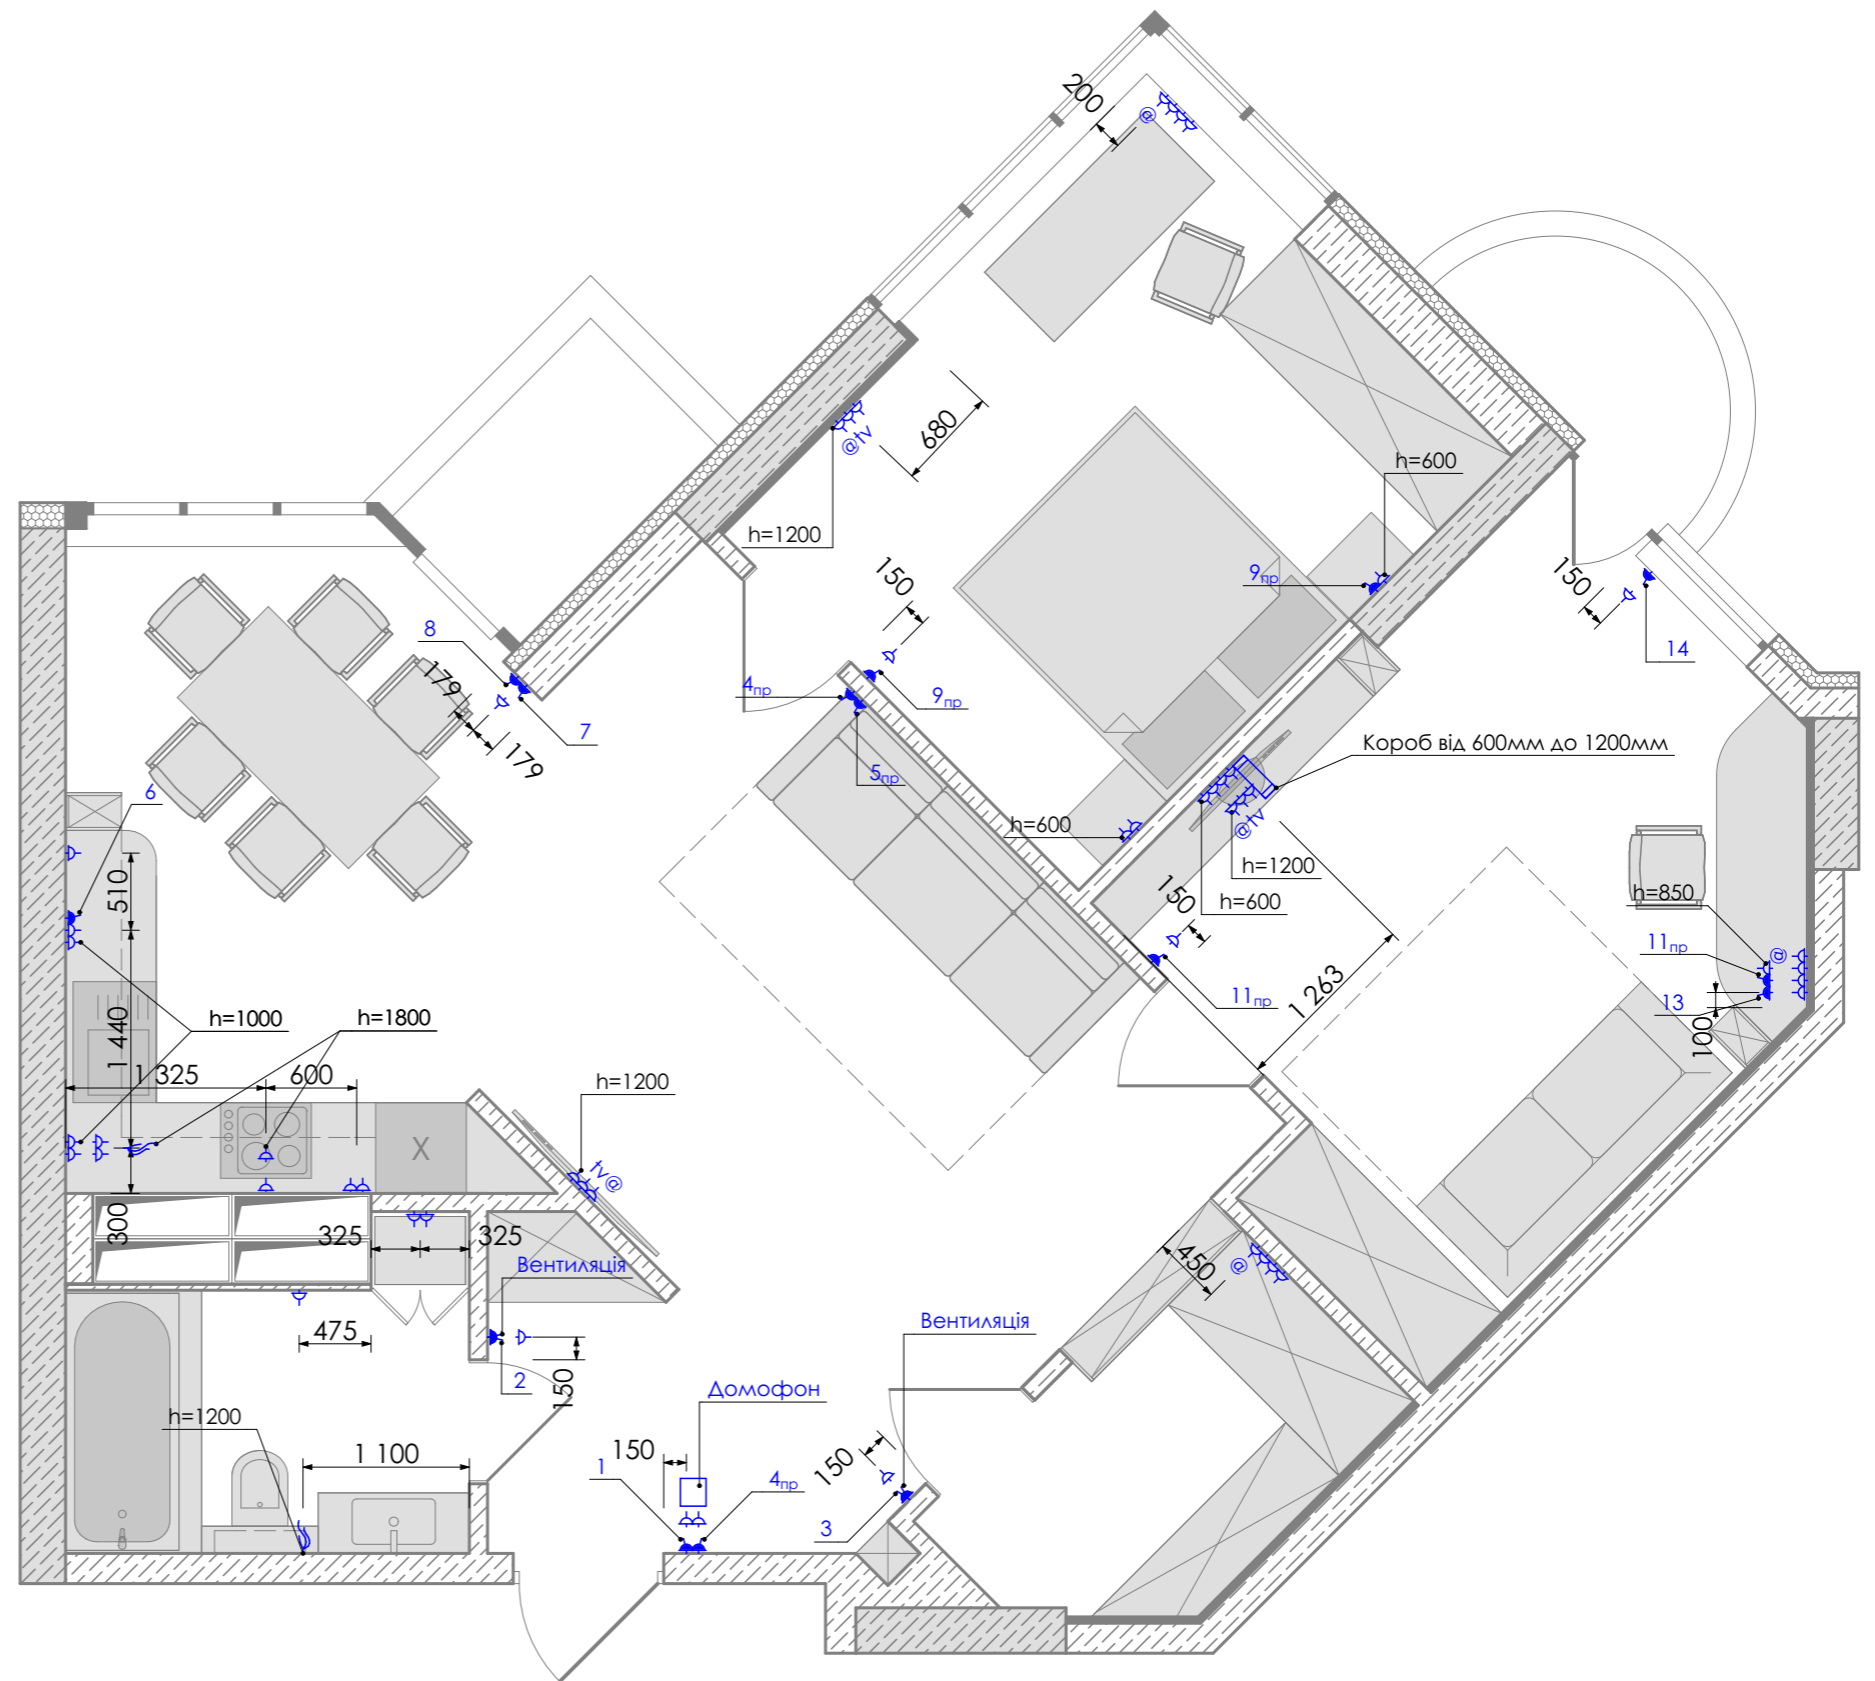

Экспликация помещений		
1	Прихожая	3,91
2	Ванная комната	4,98
3	Гардероб	4,49
4	Кухня/Г гостиная	31,5
5	Детская	16,14
6	Спальня	14
7	Балкон	2,1
8	Балкон	2,22
Жилая площадь		61,64
Общая площадь		79,34

Экспликация помещений		
1	Прихожая	3,91
2	Ванная комната	4,98
3	Гардероб	4,49
4	Кухня\гостиная	31,5
5	Детская	16,14
6	Спальня	14
7	Балкон	2,1
8	Балкон	2,22
Жилая площадь		61,64
Общая площадь		79,34

Экспликация помещений		
1	Прихожая	3,91
2	Ванная комната	4,98
3	Гардероб	4,49
4	Кухня/гостиница	31,5
5	Детская	16,14
6	Спальня	14
7	Балкон	2,1
8	Балкон	2,22
Жилая площадь		61,64
Общая площадь		79,34

УМОВНІ ПОЗНАЧЕННЯ

- ▲ Розетка
- ▲ Выключатель одинарный
- ▲ Выключатель двойной
- tv Телевизионная розетка
- @ Интернет розетка
- Вывод провода

Экспликация помещений		
1	Прихожая	3,91
2	Ванная комната	4,98
3	Гардероб	4,49
4	Кухня/гостиная	31,5
5	Детская	16,14
6	Спальня	14
7	Балкон	2,1
8	Балкон	2,22
Жилая площадь		61,64
Общая площадь		79,34

Развертка 1-1

Развертка 2-2

Развертка 3-3

Развертка 4-4

Развертка 5-5

Развертка 6-6

Развертка 7-7

Развертка 8-8