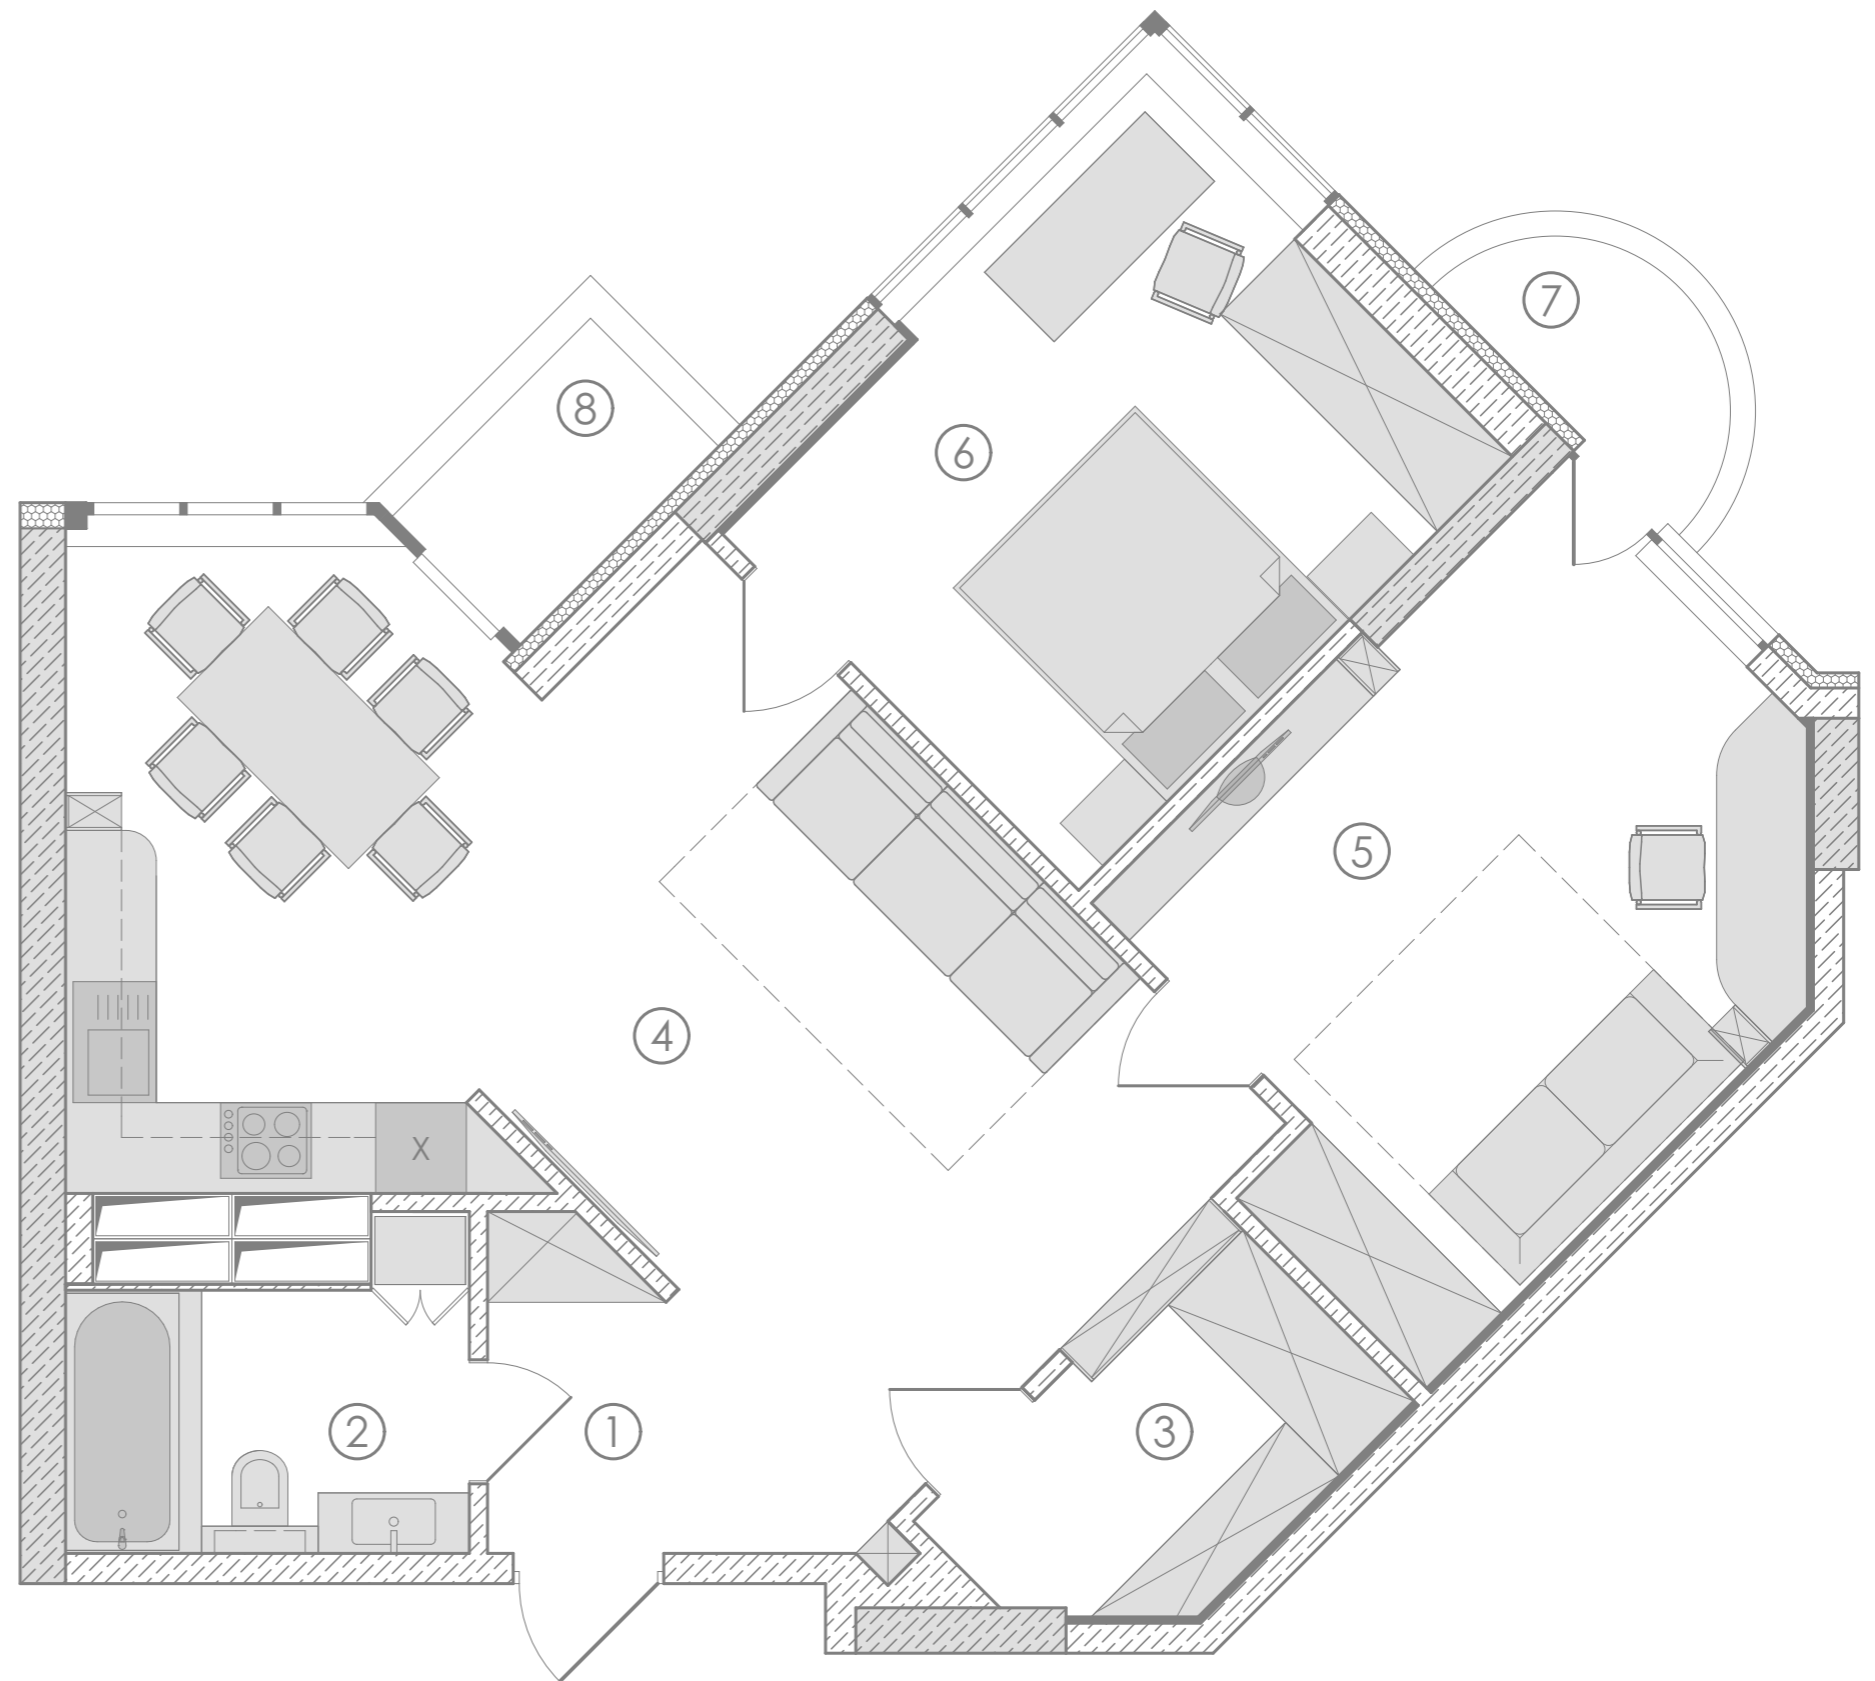

Экспликация помещений		
1	Прихожая	3,91
2	Ванная комната	4,98
3	Гардероб	4,49
4	Кухня/Г гостиная	31,5
5	Детская	16,14
6	Спальня	14
7	Балкон	2,1
8	Балкон	2,22
Жилая площадь		61,64
Общая площадь		79,34

Экспликация помещений		
1	Прихожая	3,91
2	Ванная комната	4,98
3	Гардероб	4,49
4	Кухня\гостиная	31,5
5	Детская	16,14
6	Спальня	14
7	Балкон	2,1
8	Балкон	2,22
Жилая площадь		61,64
Общая площадь		79,34

- ▲ Розетка
- ▲ Выключатель одинарный
- ▲ Выключатель двойной
- tv Телевизионная розетка
- @ Интернет розетка
- Вывод провода

Экспликация помещений		
1	Прихожая	3,91
2	Ванная комната	4,98
3	Гардероб	4,49
4	Кухня/гостиная	31,5
5	Детская	16,14
6	Спальня	14
7	Балкон	2,1
8	Балкон	2,22
Жилая площадь		61,64
Общая площадь		79,34

Развертка 1-1

Развертка 2-2

Развертка 3-3

Развертка 4-4

Развертка 5-5

Развертка 6-6

Развертка 7-7

Развертка 8-8