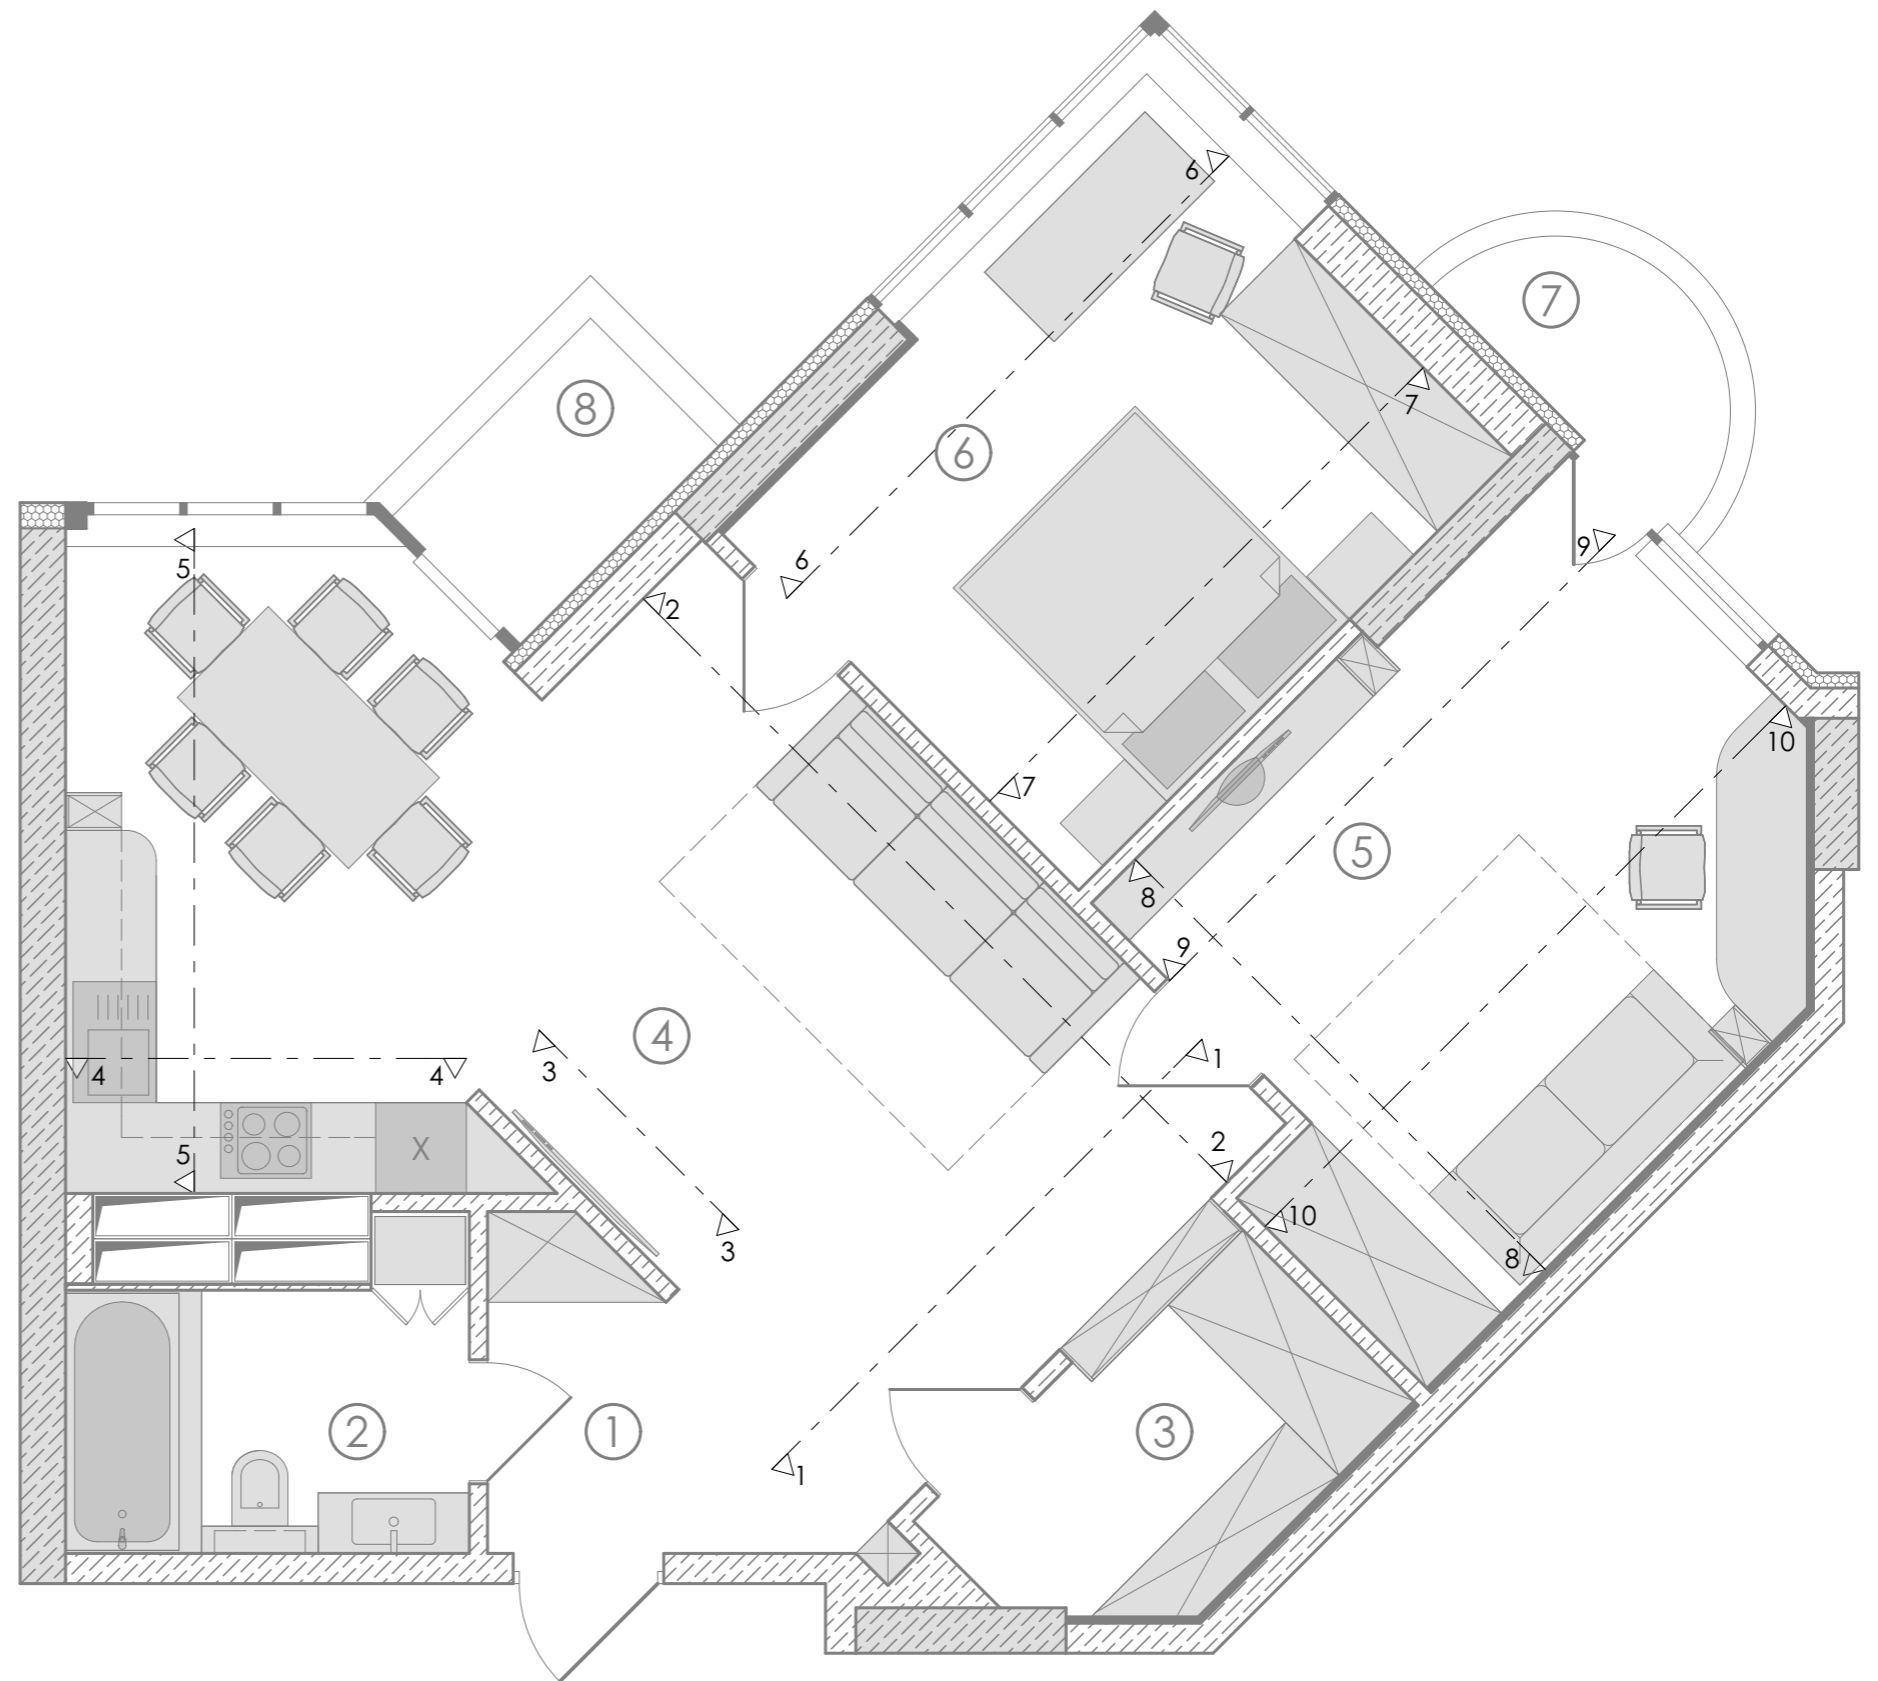

Экспликация помещений		
1	Прихожая	3,91
2	Ванная комната	4,98
3	Гардероб	4,49
4	Кухня/гостиница	31,5
5	Детская	16,14
6	Спальня	14
7	Балкон	2,1
8	Балкон	2,22
Жилая площадь		61,64
Общая площадь		79,34

УМОВНІ ПОЗНАЧЕННЯ

- ▲ Розетка
- ▲ Выключатель одинарный
- ▲ Выключатель двойной
- tv Телевизионная розетка
- @ Интернет розетка
- Вывод провода

Экспликация помещений		
1	Прихожая	3,91
2	Ванная комната	4,98
3	Гардероб	4,49
4	Кухня/гостиная	31,5
5	Детская	16,14
6	Спальня	14
7	Балкон	2,1
8	Балкон	2,22
Жилая площадь		61,64
Общая площадь		79,34

Развертка 1-1

Развертка 2-2

Развертка 3-3

Развертка 4-4

Развертка 5-5

Развертка 6-6

Развертка 7-7

Развертка 8-8