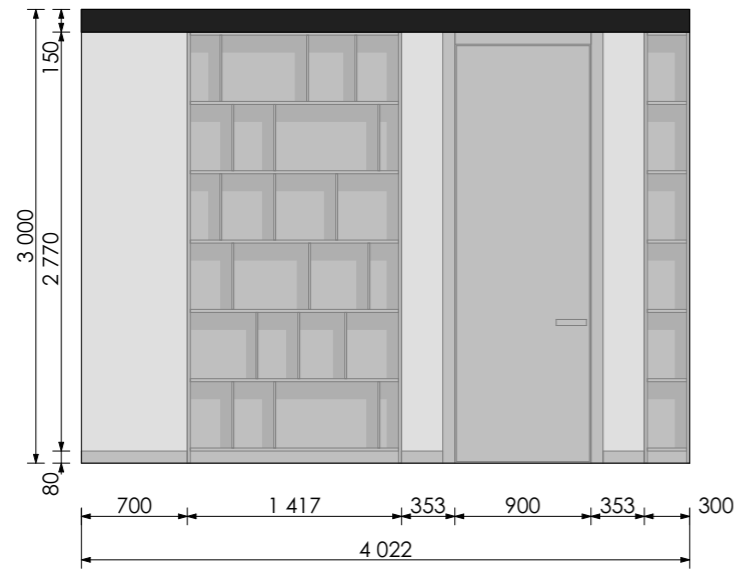

Развертка 5-5

Развертка 1-1