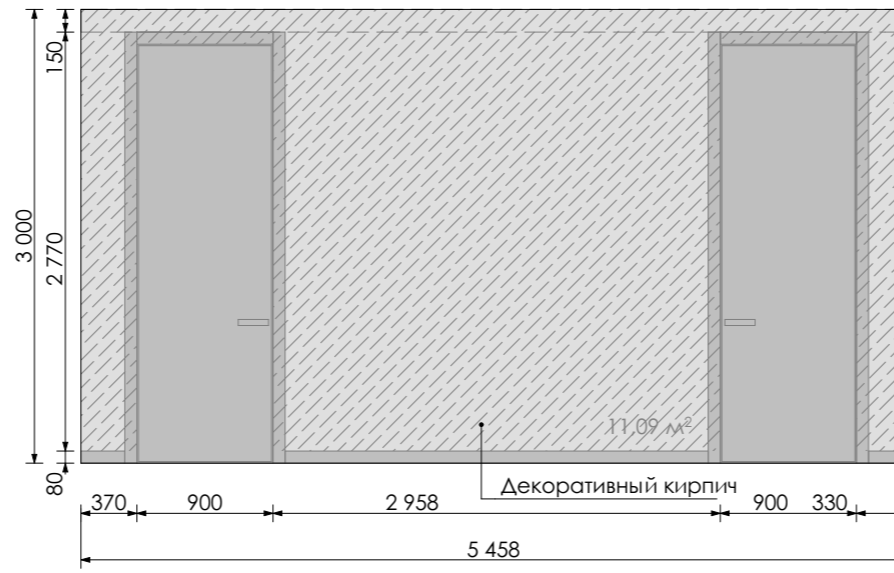

Развертка 6-6

Развертка 2-2