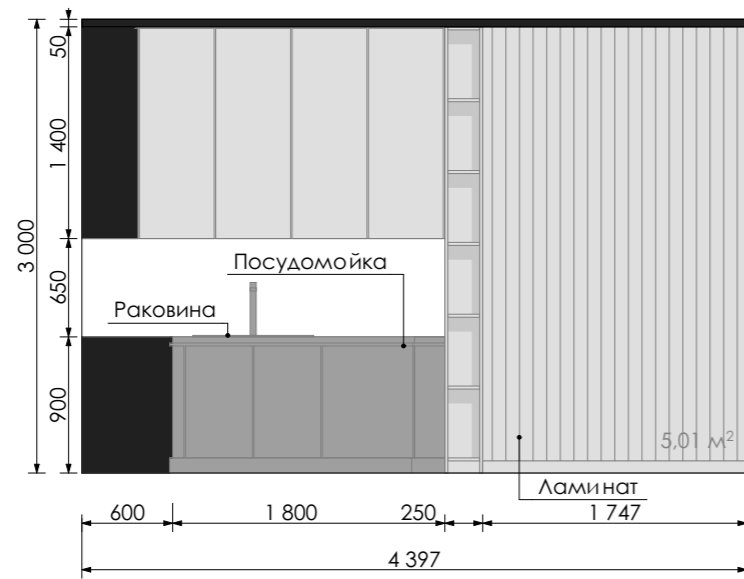

- ▲ Розетка
- ▲ Выключатель одинарный
- ▲ Выключатель двойной
- tv Телевизионная розетка
- @ Интернет розетка
- Вывод провода

Экспликация помещений		
1	Прихожая	3,91
2	Ванная комната	4,98
3	Гардероб	4,49
4	Кухня/гостиная	31,5
5	Детская	16,14
6	Спальня	14
7	Балкон	2,1
8	Балкон	2,22
Жилая площадь		61,64
Общая площадь		79,34

Развертка 1-1

Развертка 2-2

Развертка 3-3

Развертка 4-4

Развертка 5-5

Развертка 6-6

Развертка 7-7

Развертка 8-8