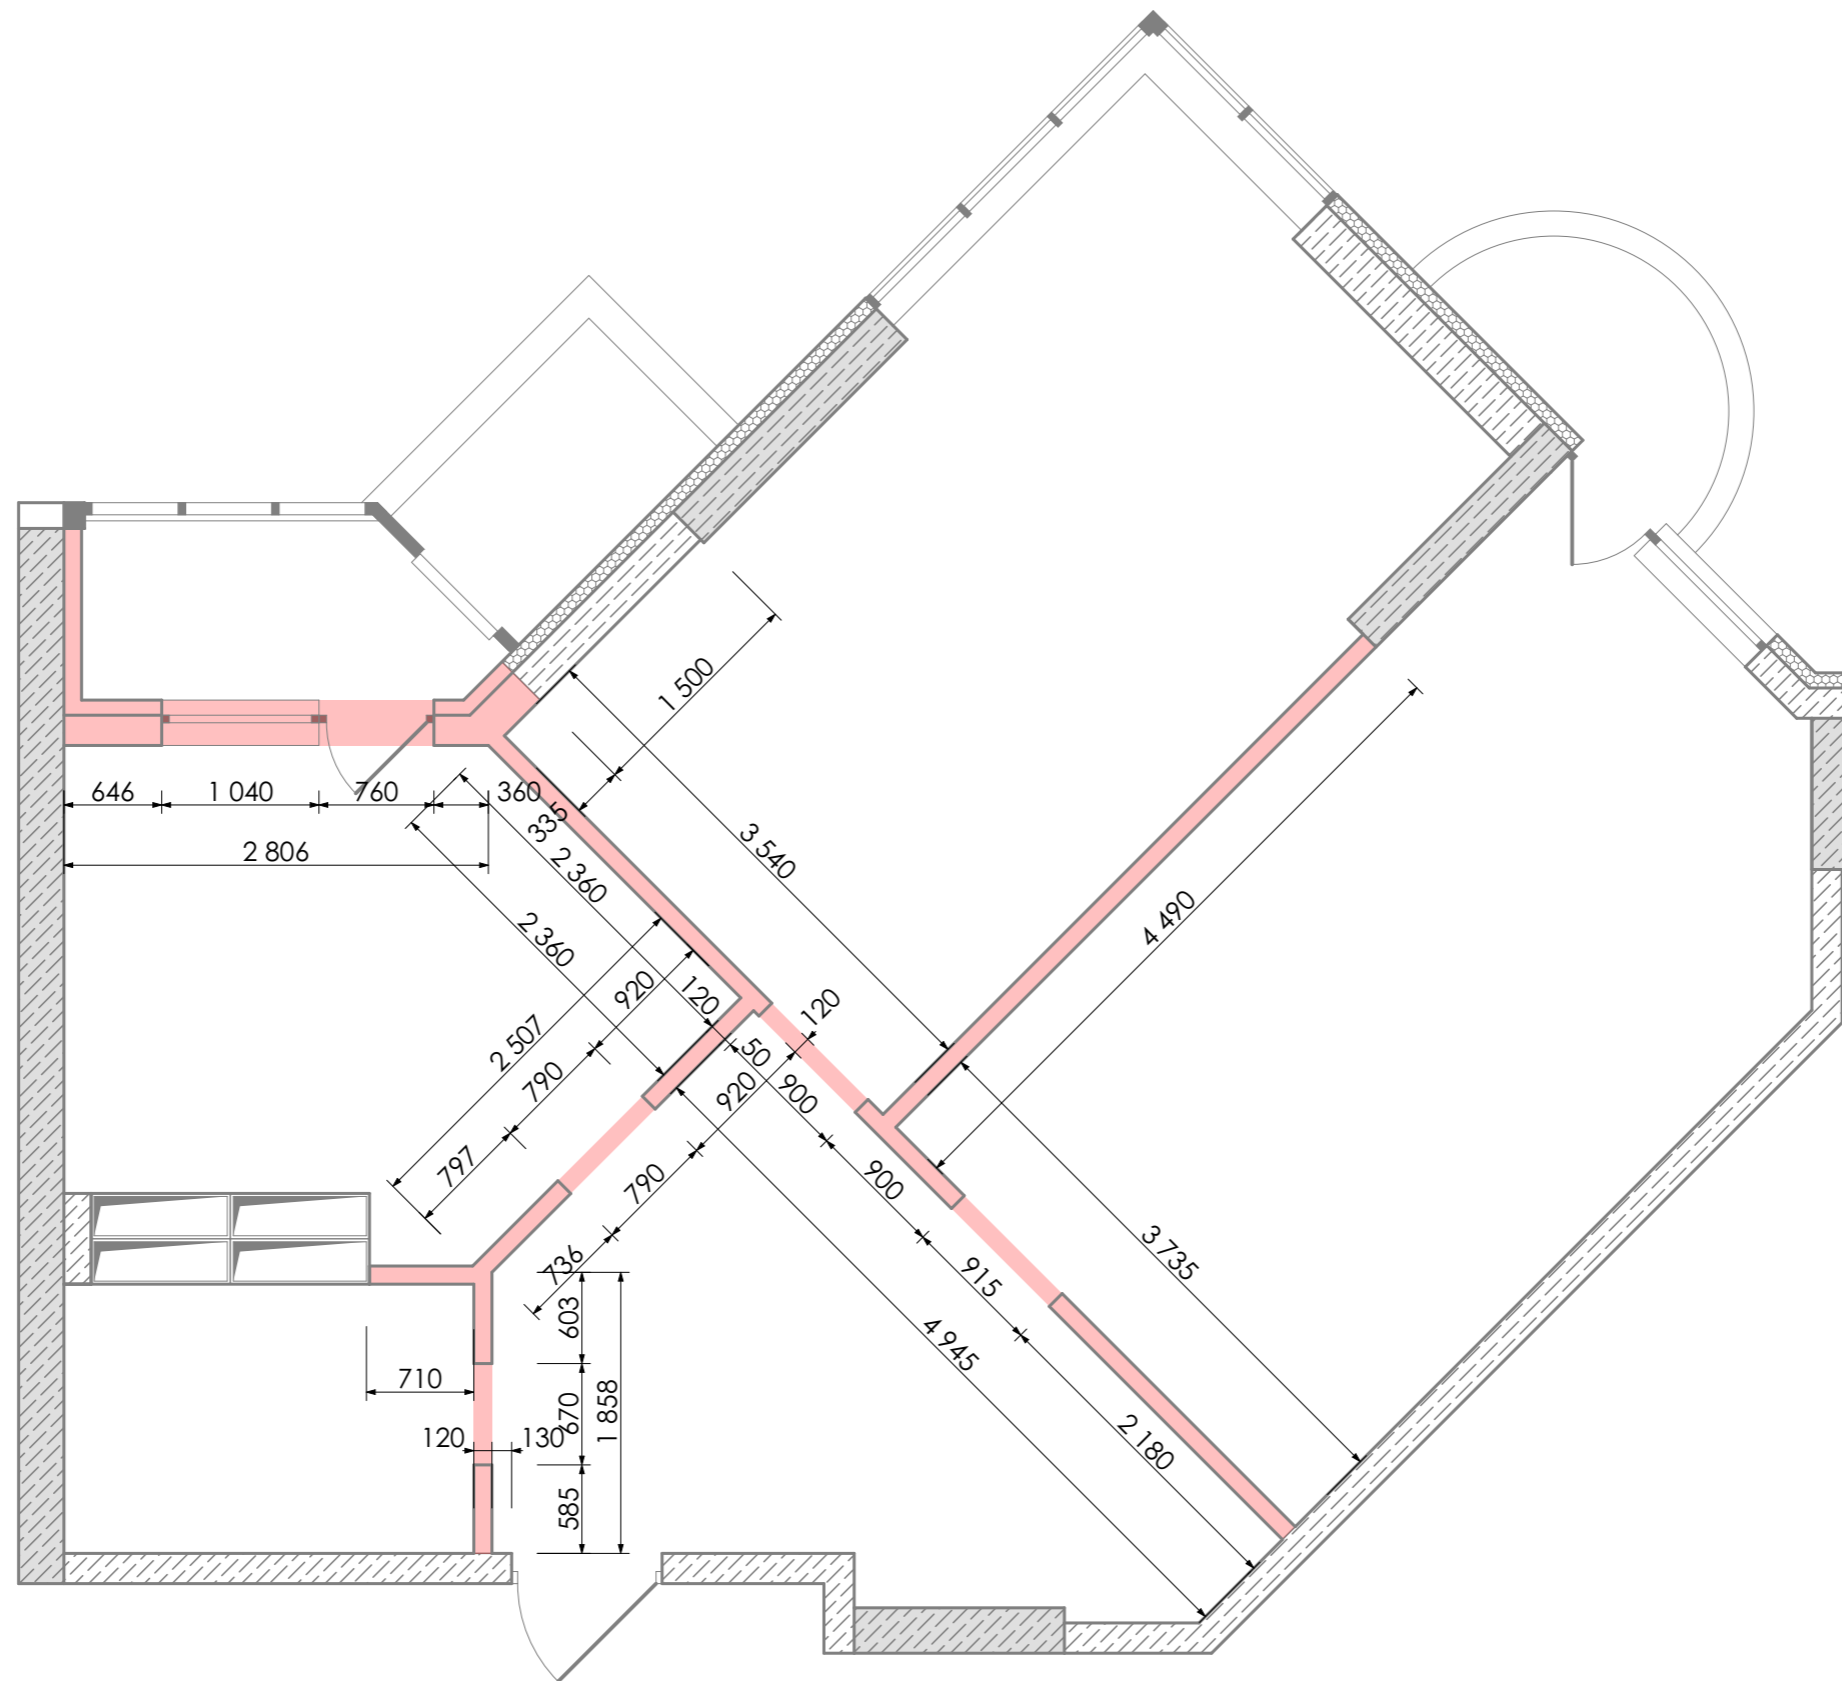

Экспликация помещений		
1	Прихожая	3,91
2	Ванная комната	4,98
3	Гардероб	4,49
4	Кухня/Г гостиная	31,5
5	Детская	16,14
6	Спальня	14
7	Балкон	2,1
8	Балкон	2,22
Жилая площадь		61,64
Общая площадь		79,34

Экспликация помещений		
1	Прихожая	3,91
2	Ванная комната	4,98
3	Гардероб	4,49
4	Кухня\гостиная	31,5
5	Детская	16,14
6	Спальня	14
7	Балкон	2,1
8	Балкон	2,22
Жилая площадь		61,64
Общая площадь		79,34

Экспликация помещений		
1	Прихожая	3,91
2	Ванная комната	4,98
3	Гардероб	4,49
4	Кухня/гостиница	31,5
5	Детская	16,14
6	Спальня	14
7	Балкон	2,1
8	Балкон	2,22
Жилая площадь		61,64
Общая площадь		79,34

УМОВНІ ПОЗНАЧЕННЯ

- ▲ Розетка
- ▲ Выключатель одинарный
- ▲ Выключатель двойной
- tv Телевизионная розетка
- @ Интернет розетка
- Вывод провода

Экспликация помещений		
1	Прихожая	3,91
2	Ванная комната	4,98
3	Гардероб	4,49
4	Кухня/гостиная	31,5
5	Детская	16,14
6	Спальня	14
7	Балкон	2,1
8	Балкон	2,22
Жилая площадь		61,64
Общая площадь		79,34

Развертка 1-1

Развертка 2-2

Развертка 3-3

Развертка 4-4

Развертка 5-5

Развертка 6-6

Развертка 7-7

Развертка 8-8