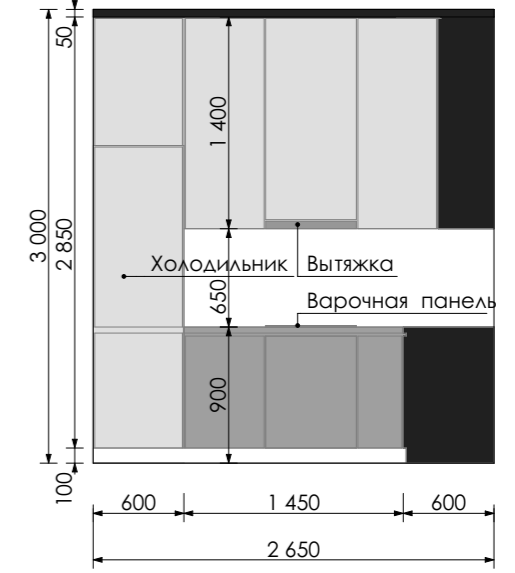

- ▲ Розетка
- ▲ Выключатель одинарный
- ▲ Выключатель двойной
- tv Телевизионная розетка
- @ Интернет розетка
- Вывод провода

Экспликация помещений		
1	Прихожая	3,91
2	Ванная комната	4,98
3	Гардероб	4,49
4	Кухня/гостиная	31,5
5	Детская	16,14
6	Спальня	14
7	Балкон	2,1
8	Балкон	2,22
Жилая площадь		61,64
Общая площадь		79,34

Развертка 1-1

Развертка 2-2

Развертка 3-3

Развертка 4-4

Развертка 5-5

Развертка 6-6

Развертка 7-7

Развертка 8-8