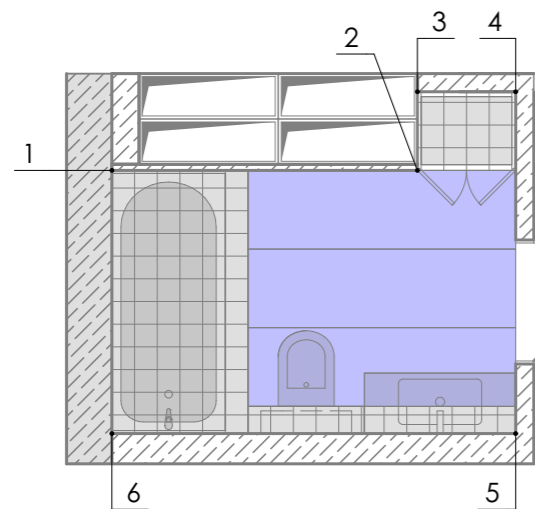

- ▲ Розетка
- ▲ Выключатель одинарный
- ▲ Выключатель двойной
- tv Телевизионная розетка
- @ Интернет розетка
- Вывод провода

Экспликация помещений		
1	Прихожая	3,91
2	Ванная комната	4,98
3	Гардероб	4,49
4	Кухня/гостиная	31,5
5	Детская	16,14
6	Спальня	14
7	Балкон	2,1
8	Балкон	2,22
Жилая площадь		61,64
Общая площадь		79,34

Развертка 1-1

Развертка 2-2

Развертка 3-3

Развертка 4-4

Развертка 5-5

Развертка 6-6

Развертка 7-7

Развертка 8-8

Развертка 9-9

Развертка 10-10

Розкладка плитки в ванной комнате М1:50

УМОВНІЕ ОБ ОЗНАЧЕНІЯ

	Керамическая плитка (мрамор)	21 м ²
	Керамическая плитка (пол)	2,2 м ²
	Ламинирований мдф	2,2 м ²
	Влагостойкая штукатурка	5 м ²
	Матовое стекло с подсветкой на полу	2,8 м ²